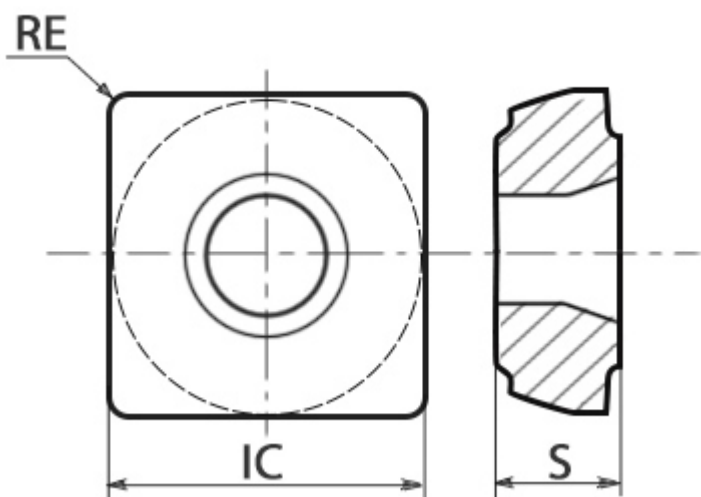

880-0202W05H-P-GM-RD320

Параметры:

Артикул 880-0202W05H-P-GM-RD320

Бренд TACTIC

Серия пластины 880

Тип пластина для корпуса сверла периферийная

Обрабатываемый материал

Расположение в корпусе сверла

Периферийная

IC

5.1

RE	0.5
----	-----

S	2.4
---	-----

Сплав пластины	RD320
----------------	-------

Количество на складе	268
----------------------	-----

Примечание:

Данная пластина для корпуса сверла является полным аналогом пластины Sandvik Coromant® 880-0202W05H-P и предназначена для корпусов сверл 880-ой серии Sandvik.

<https://tactic-tool.ru/drilling-inserts/880-0202w05h-p-gm-rd320>